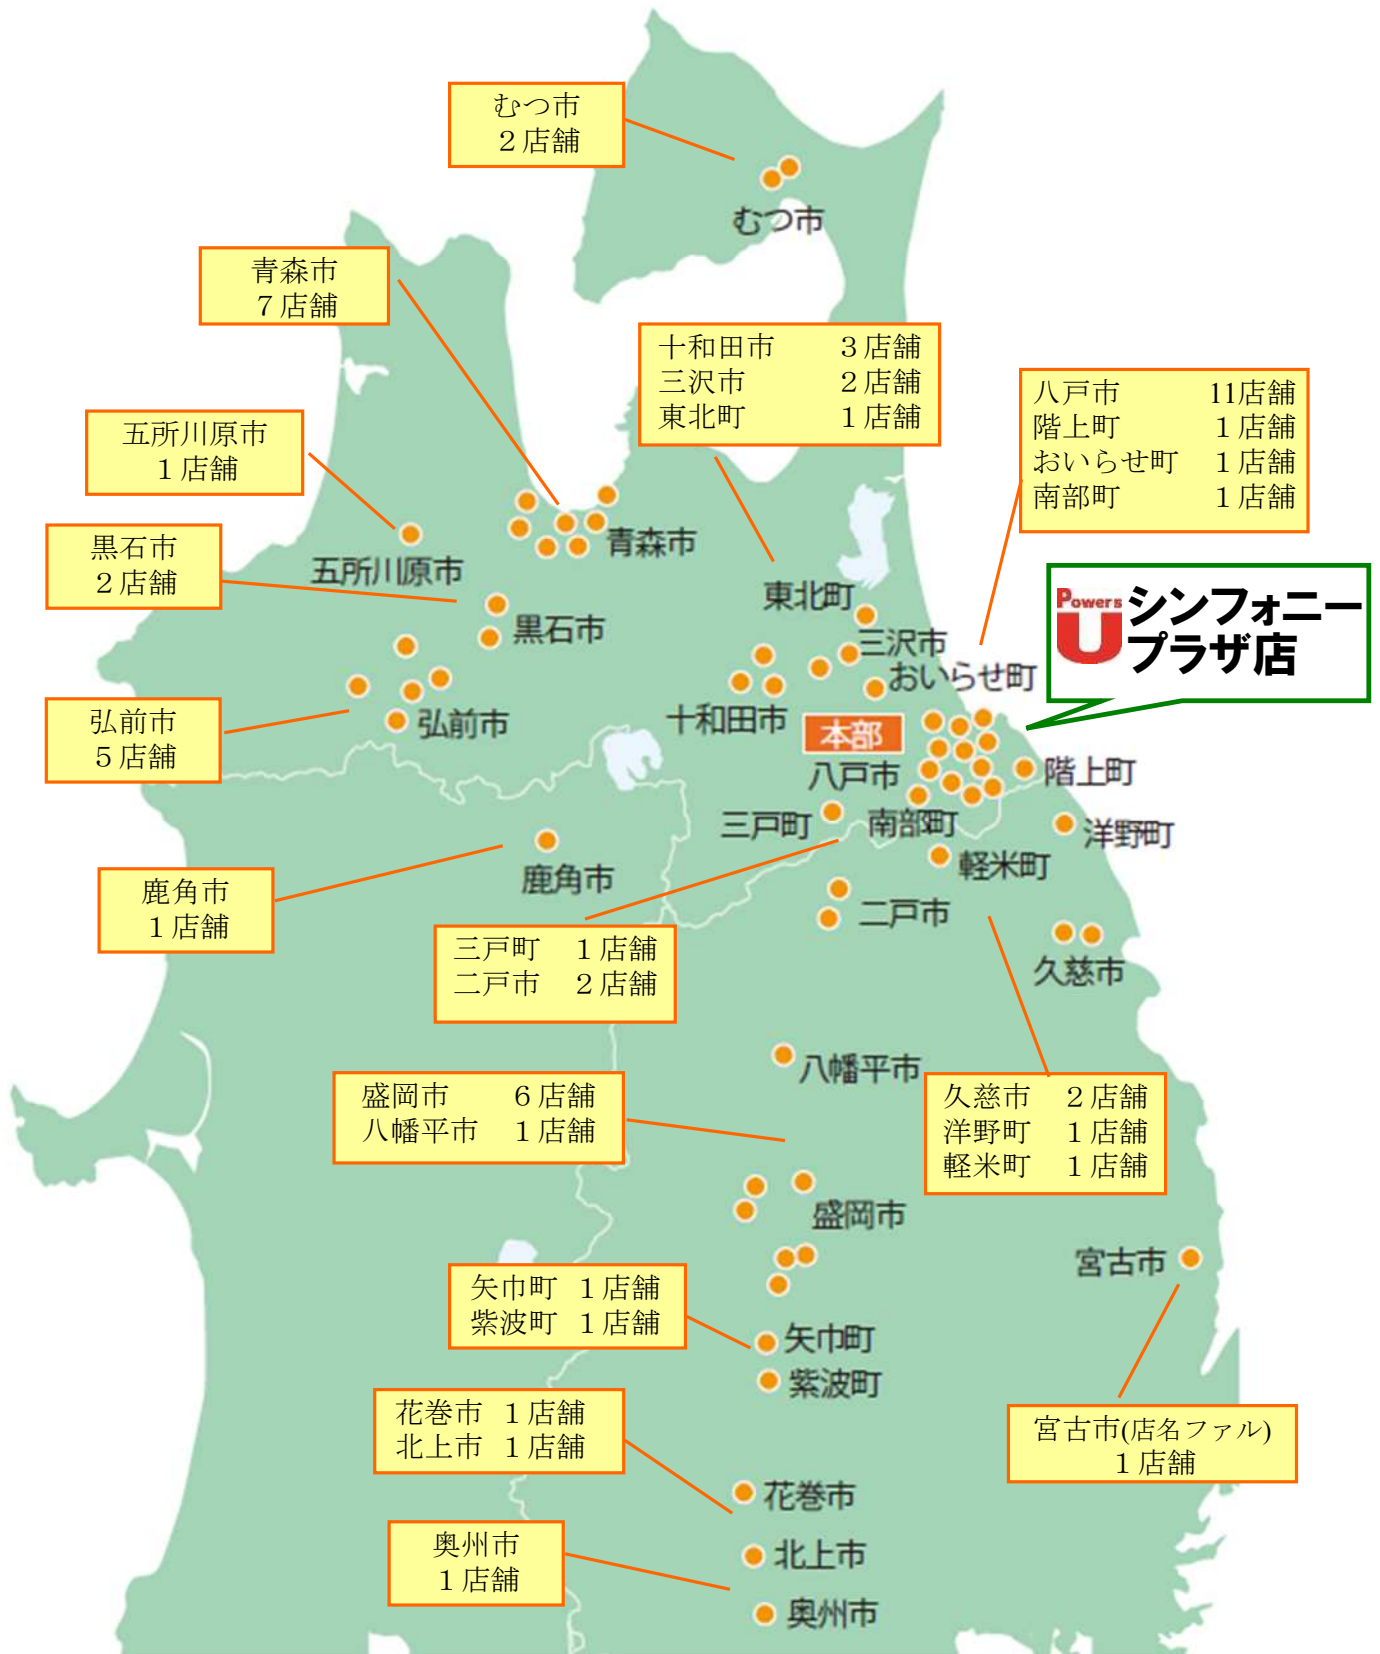

4.店舗展開図

この件に関するお問合せ先
株式会社ユニバース 総務部 秋葉・田中
TEL : 0178-21-1888