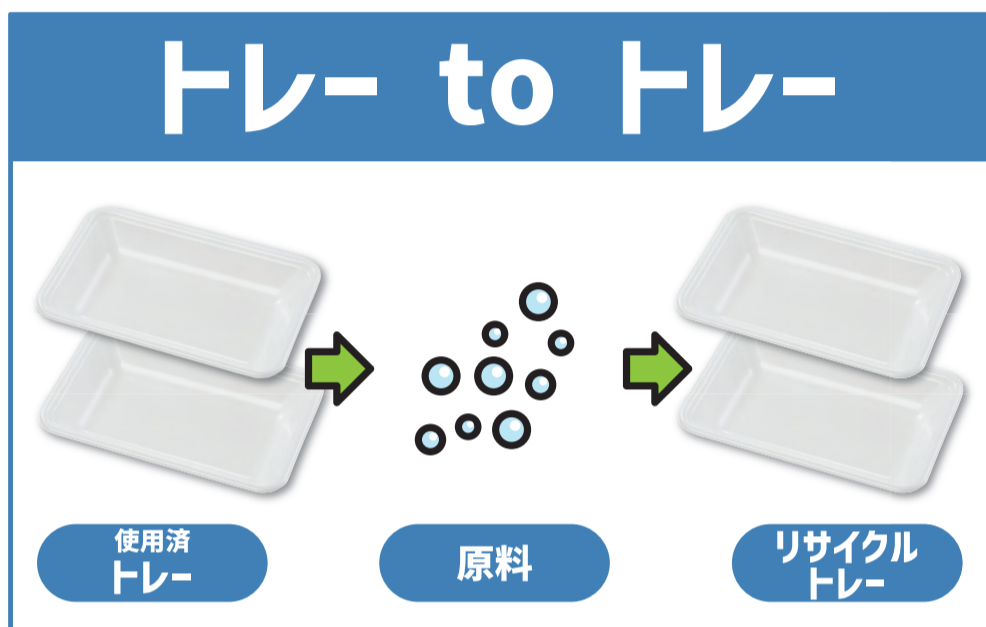

二酸化炭素排出量削減のために 循環型リサイクルの推進に 取り組んでいます

ユニバースとエフピコ様との取り組み

トレーのリサイクル

ペットボトルのリサイクル

トレー to トレー

ボトル to 容器

皆さまから リサイクルボックスへ投入していただいた

使用済みのペットボトルを透明容器にリサイクルし 当店の一部商品に使用しています。

この取り組みにより、原油から新しくつくるトレーに比べ **二酸化炭素排出量を抑える**
ことができます。また、先行して実施している使用済みトレーのリサイクルもあわせ、

循環型リサイクルへの取り組み を進めています。

引き続き、使用済みペットボトルの回収にご協力願います。