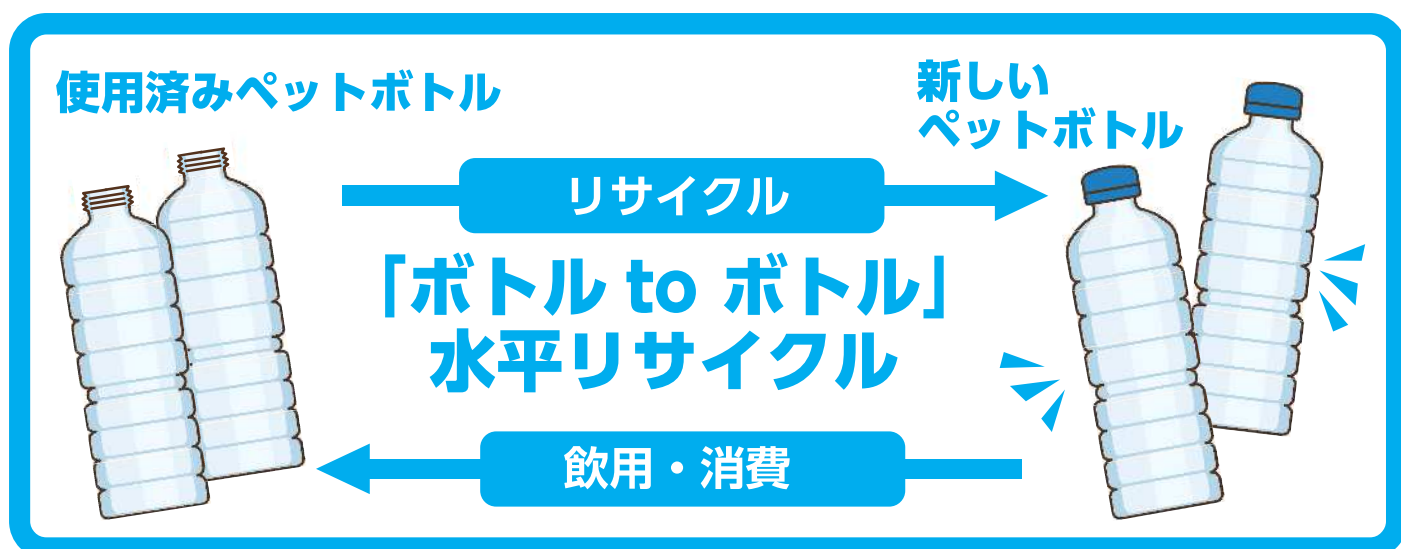

二酸化炭素排出量削減のために 「ボトル to ボトル」の推進に 取り組んでいます

ユニバースとサントリー様との取り組み

(※水平リサイクルとは使用済み製品を原料として用いて同一種類の製品につくりかえるリサイクルのこと)

当店で回収した使用済みのペットボトルは
新たなペットボトルへ
生まれ変わります。

使用済みペットボトルの回収に
ご協力お願いいたします!

【取組み店舗】

盛岡市: サンタウン松園店・盛岡みたけ店・青山店・鉈屋町店・中野店・盛岡南店
紫波郡: 紫波店・矢巾店