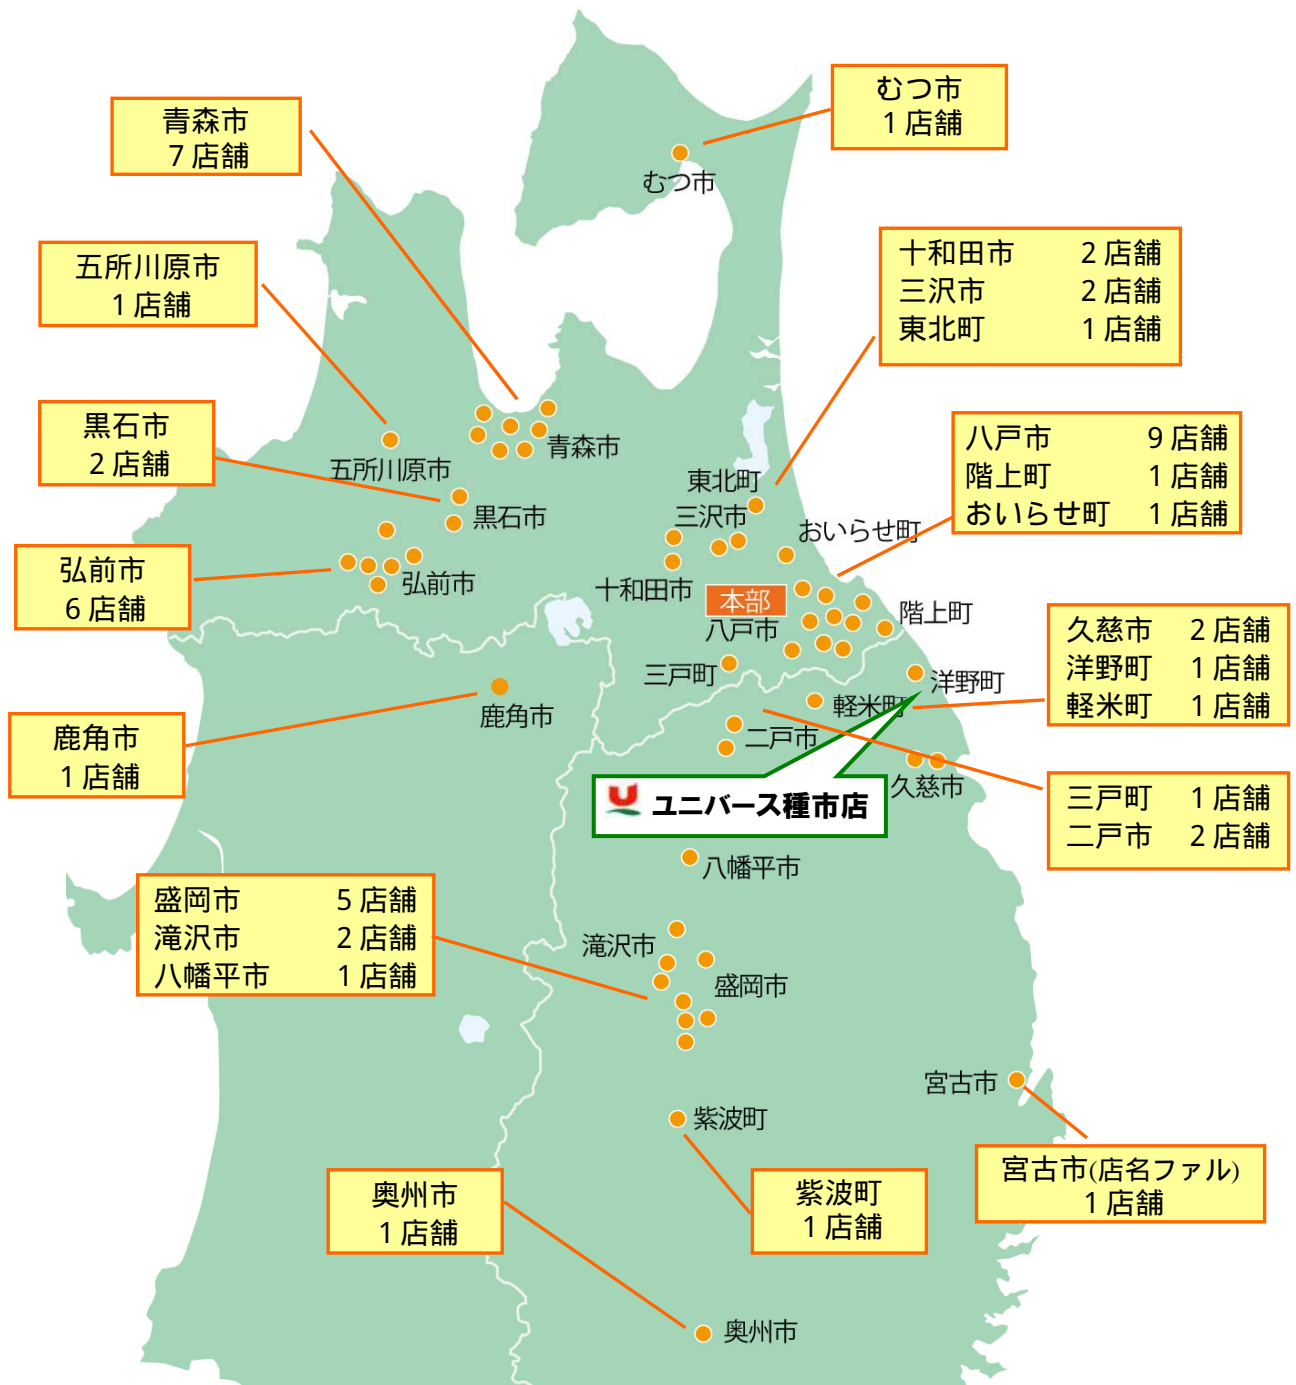

今後とも、末永く「ユニバース種市店」をご愛顧賜りますよう、お願い申し上げます。

「ユニバース種市店」の概要につきましては、下記をご参照ください。

記

1. 「ユニバース種市店」オープン日程

オープン日 2014年10月23日(木)午前9時

2. 「ユニバース種市店」の特徴

- (1) 移動・新築オープンに伴い、開店時間を10時から9時開店にいたします。
- (2) お惣菜売場を大幅に拡張し、品揃えを充実いたします。

新鮮なネタ・美味しいシャリを使用したお寿司を店内製造し、充実いたします。

その他にも美味しいお弁当・丼や生野菜サラダなどの品揃えも充実いたします。

- (3) サービスカウンターを設置し、現在実施しております収納代行サービスの受付はもちろん、切手等のお取り扱いをスタートするなど、今まで以上にお客様のお買い物や生活をサポートいたします。
- (4) 「くつろぎコーナー」を新設し、お買い求めいただいたお弁当やパンなどを店内でお召し上がりいただけるようになります。
- (5) 体にやさしく、美味しいと多くのお客様からご好評いただいております「純水」の製水機を設置いたします。また、RARAカード会員様には、1日1回無料で「純水」をご利用いただけるサービスもスタートいたします。（「純水」は10月27日よりの稼働とさせていただきます）
- (6) 環境に配慮し、店内にはLED照明を導入します。また、古紙の店頭回収も開始いたします。（店頭回収は10月31日よりスタートいたします）

4 . 店舗周辺地図

5 . 店舗展開図

以上