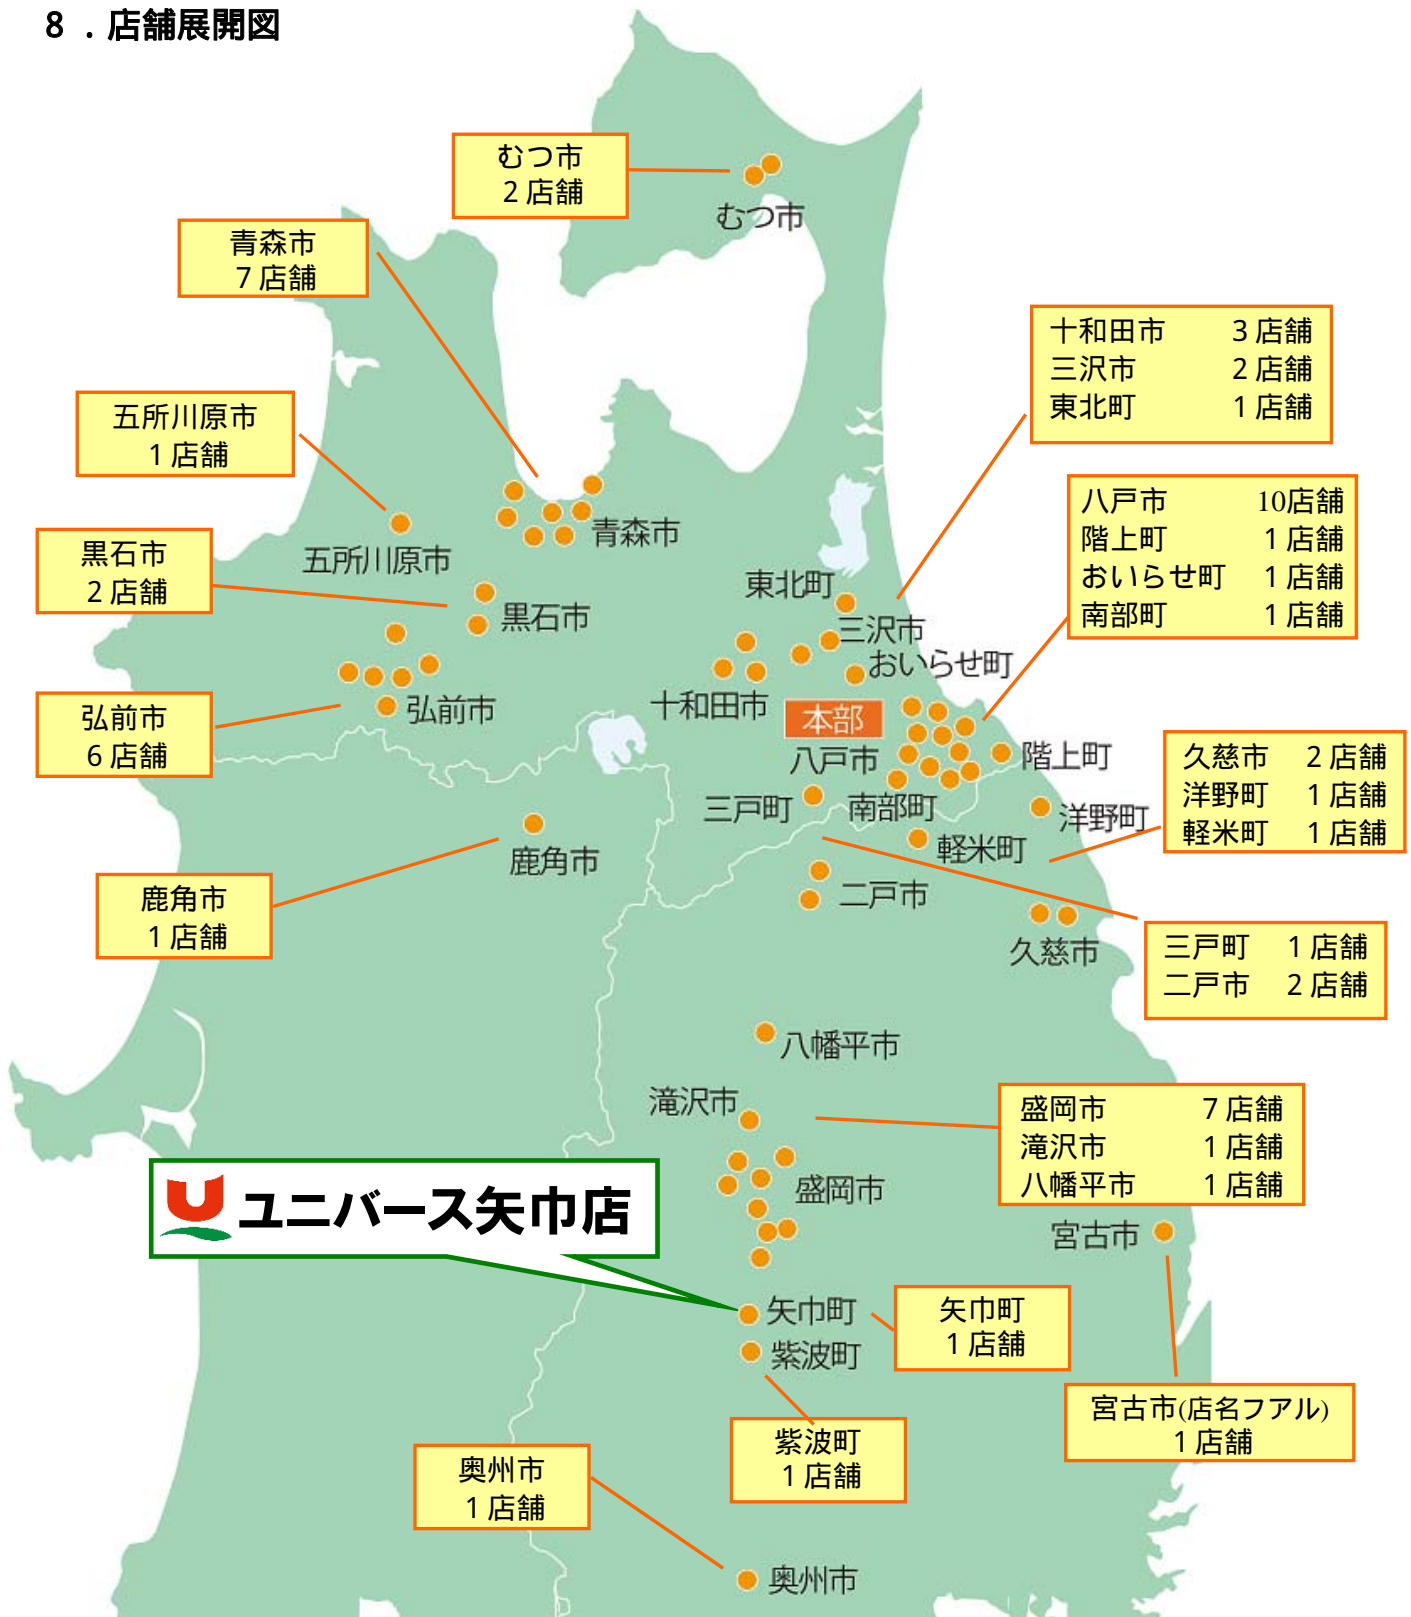

矢巾町は盛岡市南部に隣接するベッドタウンとして開発が進み、岩手医科大学の矢巾キャンパスへの移転や、2019年9月には矢巾新付属病院の移転・開院もあり、過疎化が深刻な岩手県においては、滝沢市とともに人口増加が進む自治体です。

そしてこのたび、「ユニバース矢巾店」を11月9日(金) 矢幅駅西口より徒歩3分のエリアに出店させていただくこととなりました。

なお、駅東側にお住まいの方々につきましても、複数ある踏切やアンダーパス等を利用して広いエリアからスムーズにご来店いただけますので、今冬オープンのサンデー様との共同出店ということもあり、多くの方々に利便性の高い複合商業施設としてご利用いただきたいと存じます。

なお、詳細については、下記のとおりお知らせしますので、是非ともご取材いただきますようよろしくお願い申し上げます。

記

1. 「ユニバース矢巾店」の新規オープン日

- ・11月9日（金）朝9時に新規オープンいたしますので、どうぞ期待くださいませ。

2. 「ユニバース矢巾店」の特徴

（1）新しいサービス

- 1) 「くつろぎコーナー」では48座席数を確保し、「キッズコーナー」を設けました。また、「ベーカーリーコーナー」を隣接してレジを設置しますので、できたてパンや石釜で焼き上げたおいしいピザ、淹れたてのコーヒーを、その場でお会計してお召し上がりいただけます。他の当社店舗同様、当店でお買い求めいただいたお弁当やパンなどもお召し上がりいただけますので、店内でごゆっくりおくつろぎくださいませ。
- 2) 「くつろぎコーナー」にスマートフォンなどの充電が出来るコンセントの設置と合わせ、フリーWiFiもご利用いただけます。
- 3) ピンクリボンの自動販売機を設置いたします。その自販機の売上金の一部は、認定NPO法人J.POSHに寄付され役立てられます。（J.POSH = 日本乳がんピンクリボン運動）

3. 「ユニバース矢巾店」の概要

- (1) 名称 ユニバース矢巾店
- (2) 住所 〒028-3614 岩手県紫波郡矢巾町大字又兵工新田第5地割300番地
TEL 019-698-2270 FAX 019-698-4622
- (3) 店長 たけだ いさお
武田 功
- (4) 営業時間 通年 午前9時～夜11時
- (5) 休業日 年中無休(元日、臨時休業日除く)
- (6) 駐車台数 302台
- (7) 社員数 73名(正社員15名、パートタイマー社員58名)
- (8) 取扱商品 生鮮食料品、惣菜、ベーカリー、加工食品、酒、日用雑貨
- (9) 店舗面積 2,416㎡(約731坪)
- (10) 店内テナント パールドライ様(クリーニング)、北日本銀行様(ATM)

4. 店舗周辺地図

8 . 店舗展開図

以上