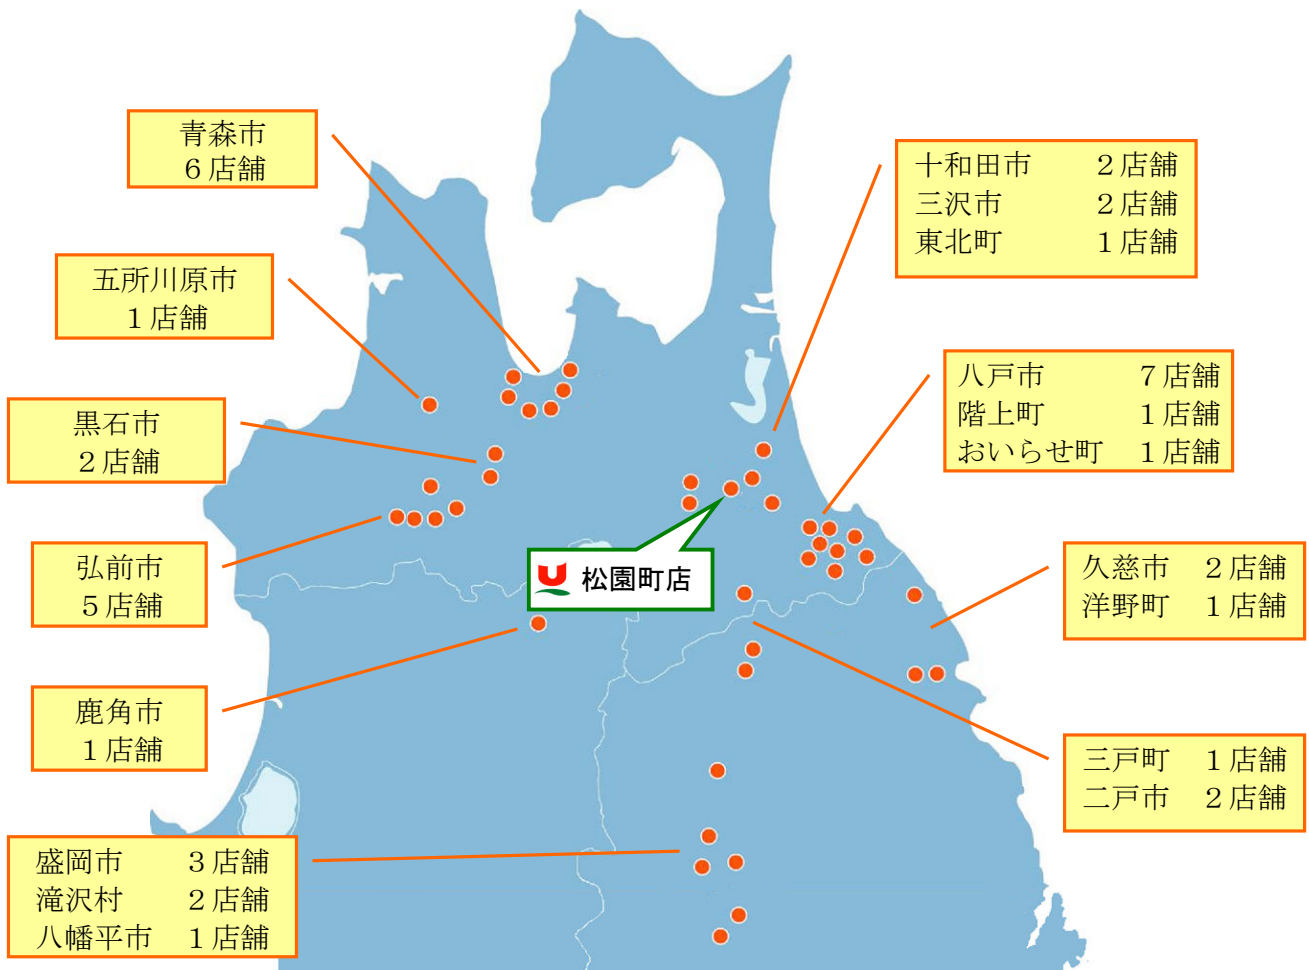

①ユニバース

	面積
ユニバース	1,380㎡
店舗面積合計	1,380㎡
テナント（非物販）	6㎡
売場面積総合計	1,386㎡
延床面積合計	2,115㎡
敷地面積総合計	5,400㎡

②テナント内訳

（敬称略）

	店舗名	取扱品	売場面積
非物販	・みちのく銀行	A T M	6㎡
テナント面積合計			6㎡

4. 店舗周辺地図

5. 店舗展開図

以上