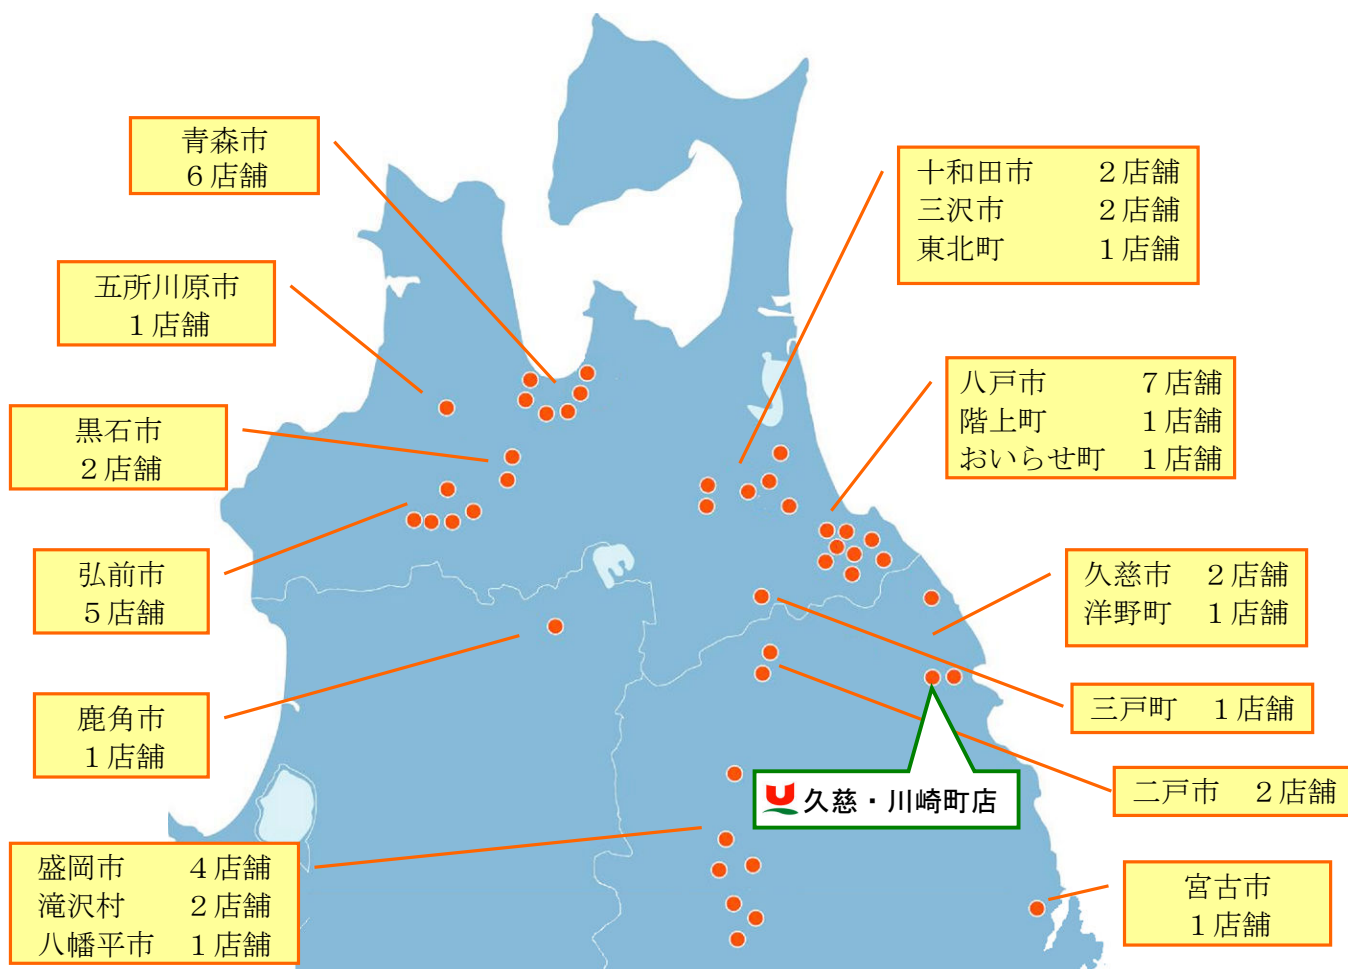

3. 「ユニバース 久慈・川崎町店」の概要

- 1) 名 称 ユニバース 久慈・川崎町店
- 2) 住 所 〒028-0051 岩手県久慈市川崎町13-10
TEL 0194-52-1561 FAX 0194-52-3494
- 3) 店 長 たけうち しげき
竹内 茂樹
- 4) 営業時間 通年 午前9時～午後10時
- 5) 休 業 日 年中無休（元日、臨時休業日除く）
- 6) 駐車台数 162 台
 ※店舗敷地内に 127 台分の平面駐車場のほか、道路を隔てて 35 台分の平面駐車場を完備
- 7) 社員数 93 名（正社員 22 名、パートタイマー社員 71 名）
- 8) 取扱商品 生鮮食料品、惣菜、ベーカリー、加工食品、酒、日用雑貨
- 10) 店舗面積

①ユニバース

	売場面積
ユニバース	2,321㎡
くつろぎコーナー	27㎡
店舗面積合計	2,348㎡
テナント（非物販）	34㎡
売場面積総合計	2,382㎡
延床面積合計	3,347㎡
敷地面積総合計	9,220㎡

②テナント内訳

（敬称略）

	店舗名	取扱品	売場面積
非物販	・ラベージュ	クリーニング ATM	20㎡
	・岩手銀行		} 14㎡
	・みちのく銀行		
テナント面積合計			34㎡

4. 店舗周辺地図

5. 店舗展開図

以上